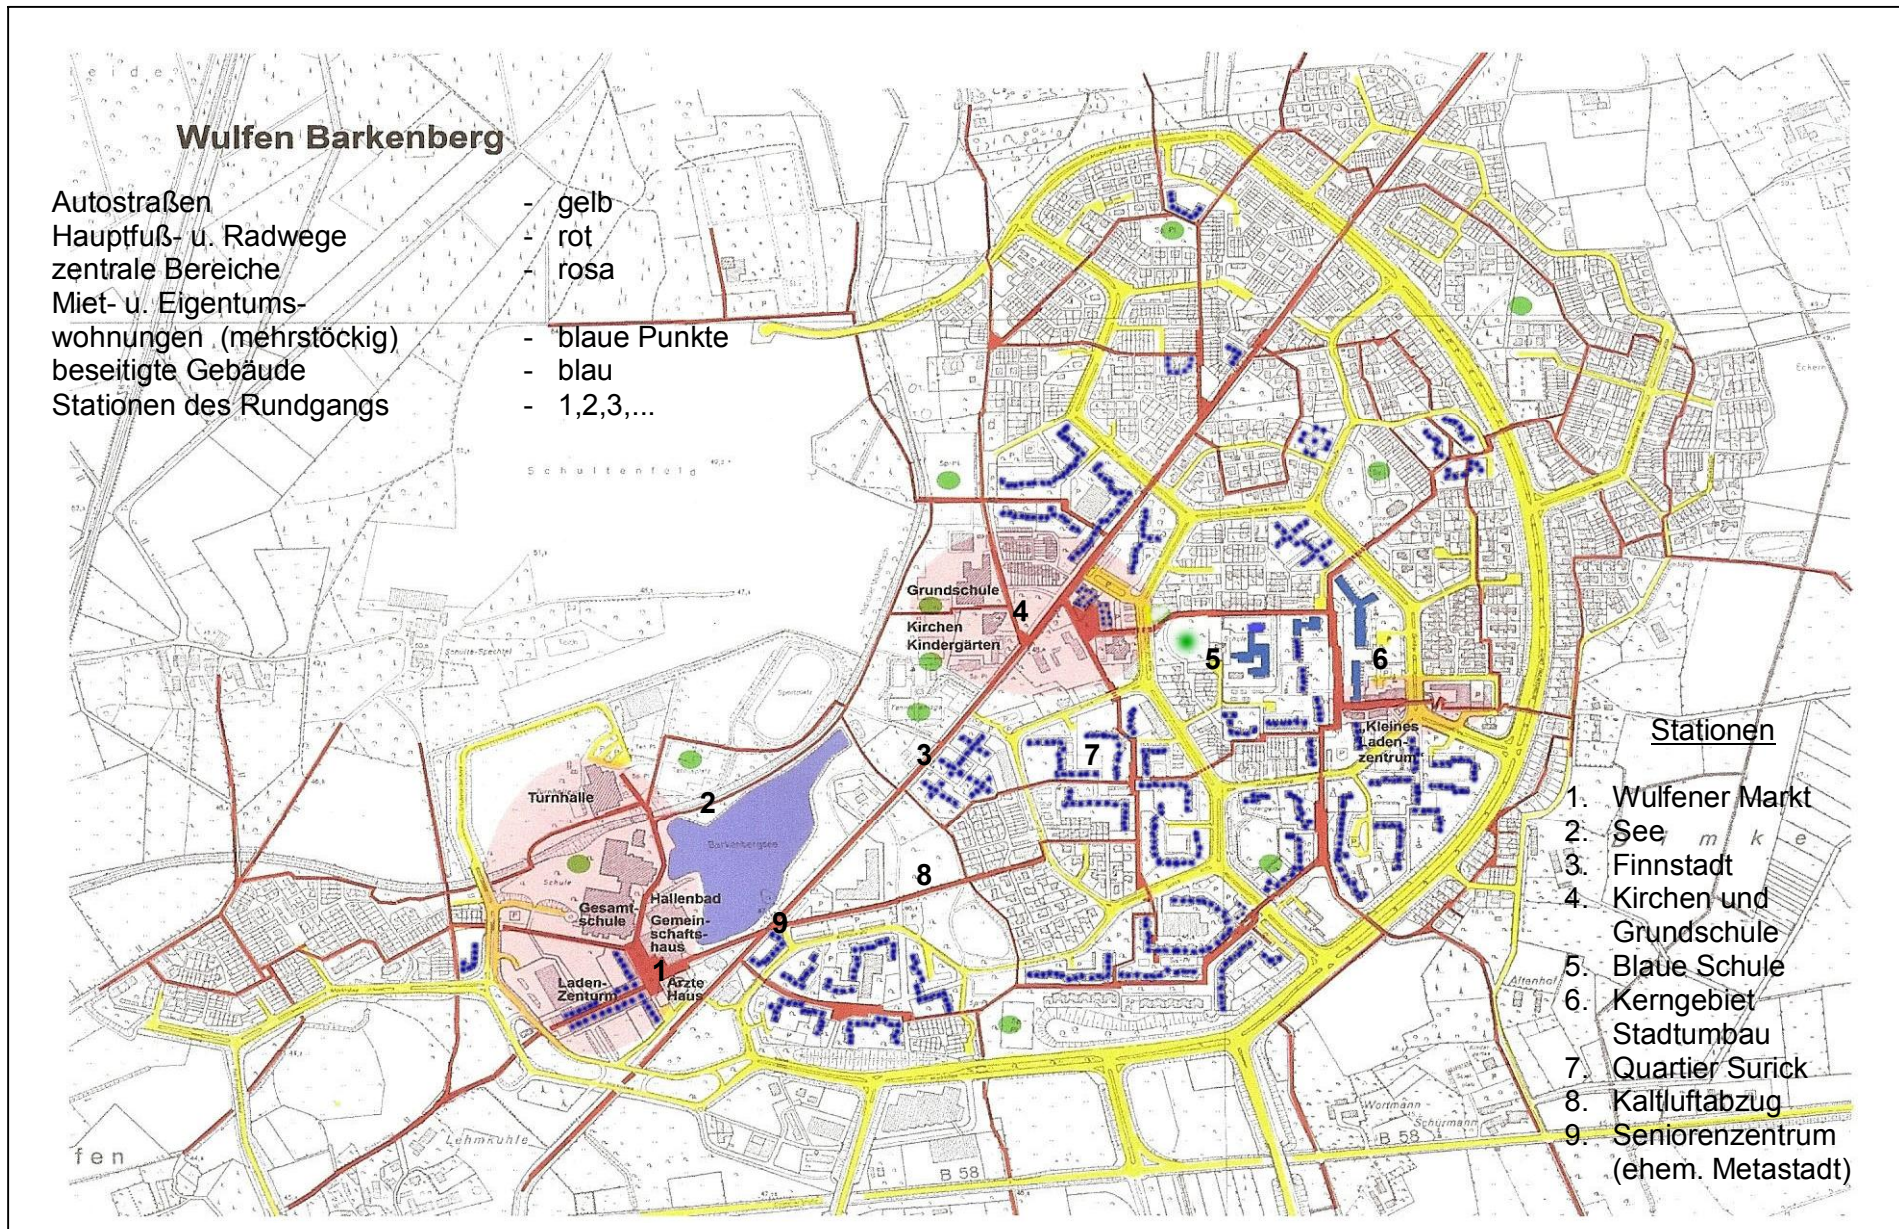

## Wulfen Barkenberg

- Autostraßen - gelb
- Hauptfuß- u. Radwege - rot
- zentrale Bereiche - rosa
- Miet- u. Eigentums-  
wohnungen (mehrstöckig) - blaue Punkte
- beseitigte Gebäude - blau
- Stationen des Rundgangs - 1,2,3,...

### Stationen

1. Wulfener Markt
2. See m k e
3. Finnstadt
4. Kirchen und Grundschule
5. Blaue Schule
6. Kerngebiet
7. Stadtumbau
8. Kaltluftabzug
9. Seniorenzentrum (ehem. Metastadt)